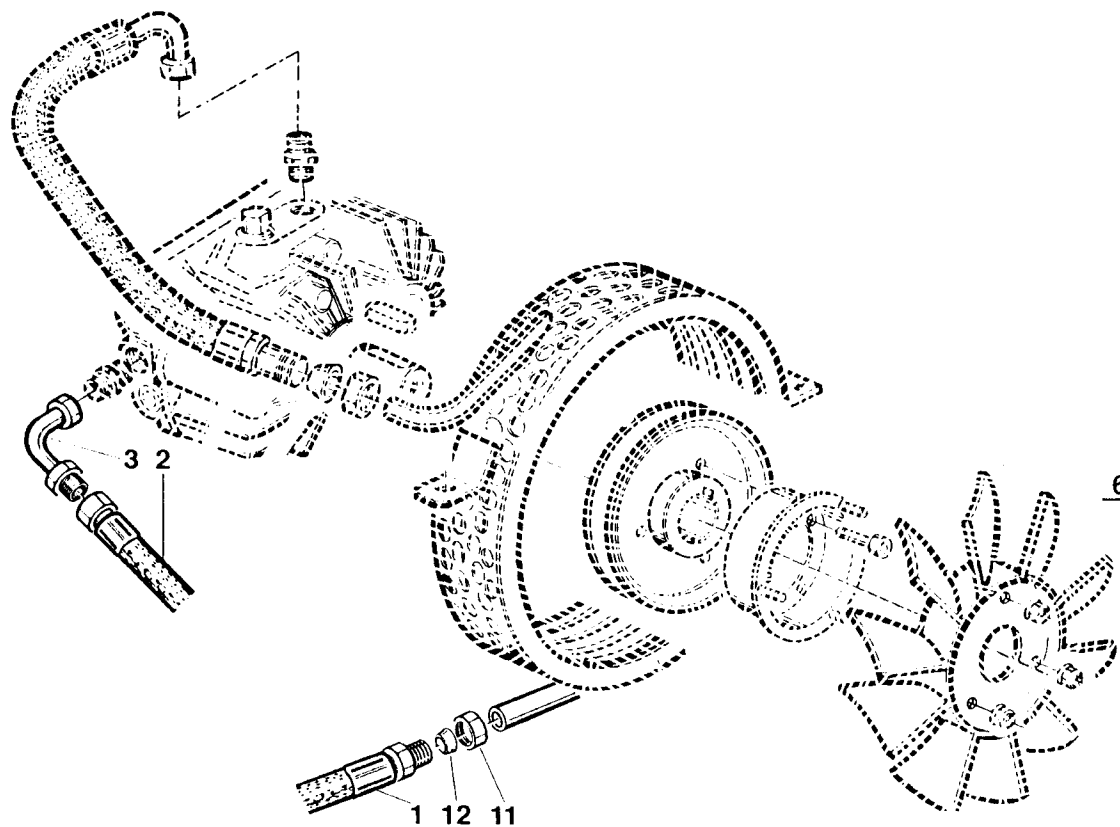

Pos.	CODICE / CODE
01	95042380005
02	95042380006
03	00777600080
04	00777600003
05	00777600082
06	00111970094
07	00777650017
08	00777650015
09	00777650014
10	00111970056
11	00777600053
12	00777600054