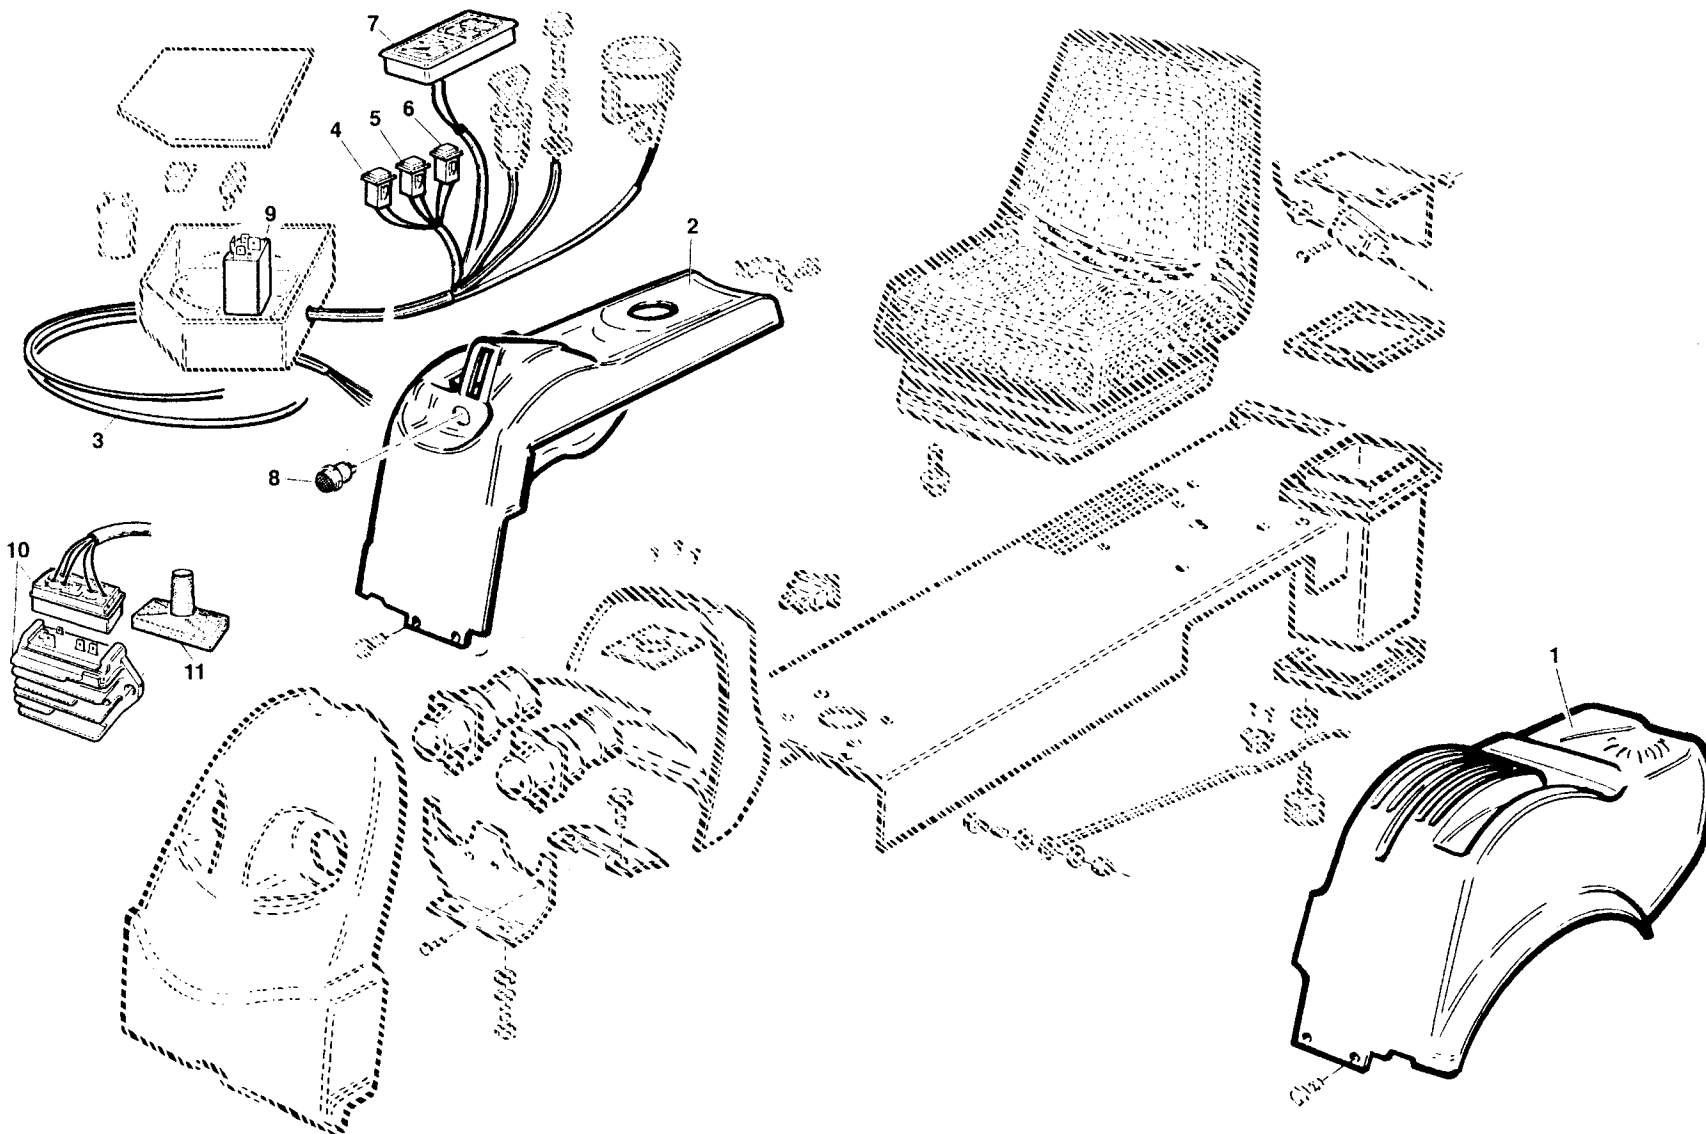

Pos.	CODICE / CODE
01	9504900004
01	9506000007
01	9504800002
02	95049180001
02	95049180002
03	95049160000
03	95049360000
04	00777800055
05	00777800048
06	00777800054
07	00777800056
08	00777800057
09	00777800073
10	00777800096
11	00777800103