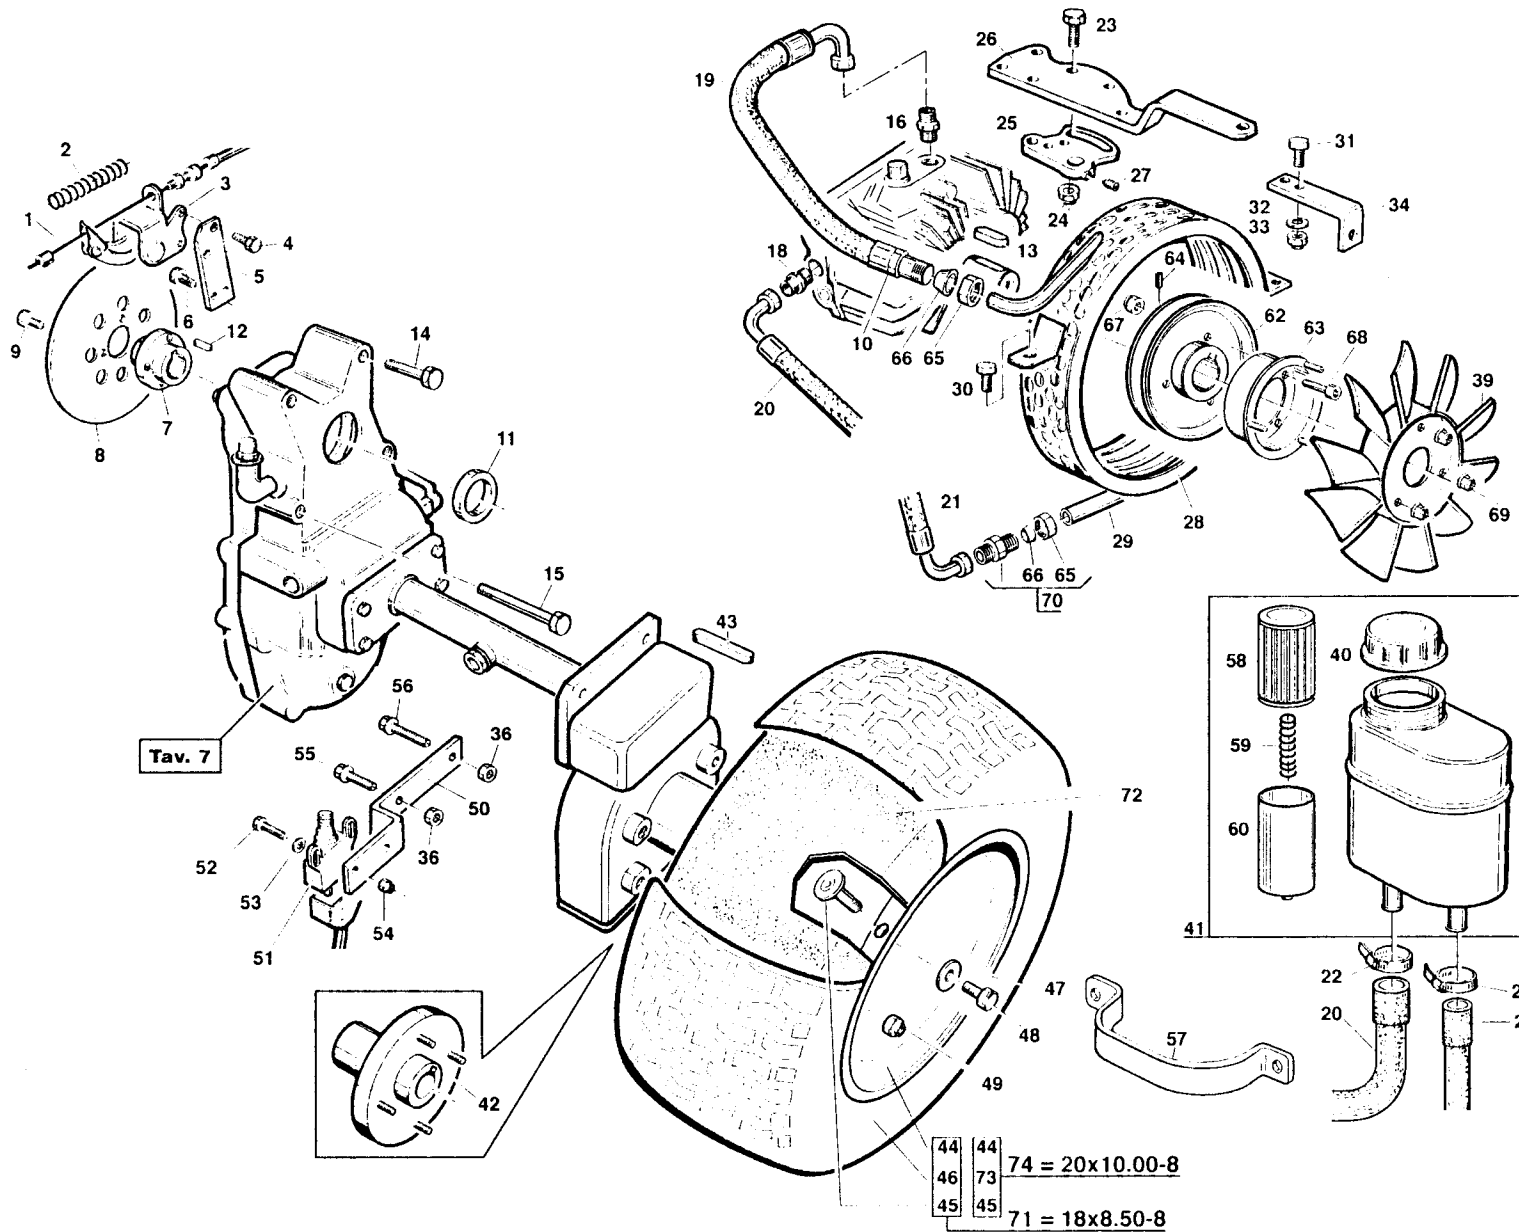

Pos.	CODICE / CODE	Pos.	CODICE / CODE
01	95042000013	46	00111940005
02	95029000016	47	00111500003
03	00111990022	48	00111300009
04	00111450005	49	00111250009
05	95042200005	50	PZ95029000020
06	00111000094	51	00777800023
07	95042200004	52	00111300019
08	00111990023	53	00111500010
09	00111000184	54	00111250006
10	00777600021	55	00111450001
11	95042200003	56	00111450002
12	00111900012	57	PZ95042000005
13	00111900011	58	00777650014
14	00111000129	59	00777650015
15	00111300034	60	00777650017
16	95042200006	62	95042201200
18	95042200007	63	PZ95049141400
19	00777600052	64	00111960003
20	95042380002	65	00777600053
21	95042380003	66	00777600054
22	00111810006	67	00111000183
23	00111000093	68	00111400028
24	00111000095	69	00111250012
25	00777600022	70	00777601200
26	95042200002	71	95005120000
27	00777600023	72	00111930003
28	PC95042290000	73	00111940009
29	95042000007	74	95046200000
30	00111450003		
31	00111300011		
32	00111000037		
33	00111000166		
34	PZ95042000006		
36	00111000071		
39	00111970033		
40	00111970056		
41	00111970043		
42	95005111001		
43	00111900002		
44	95046200001		
45	00111930006