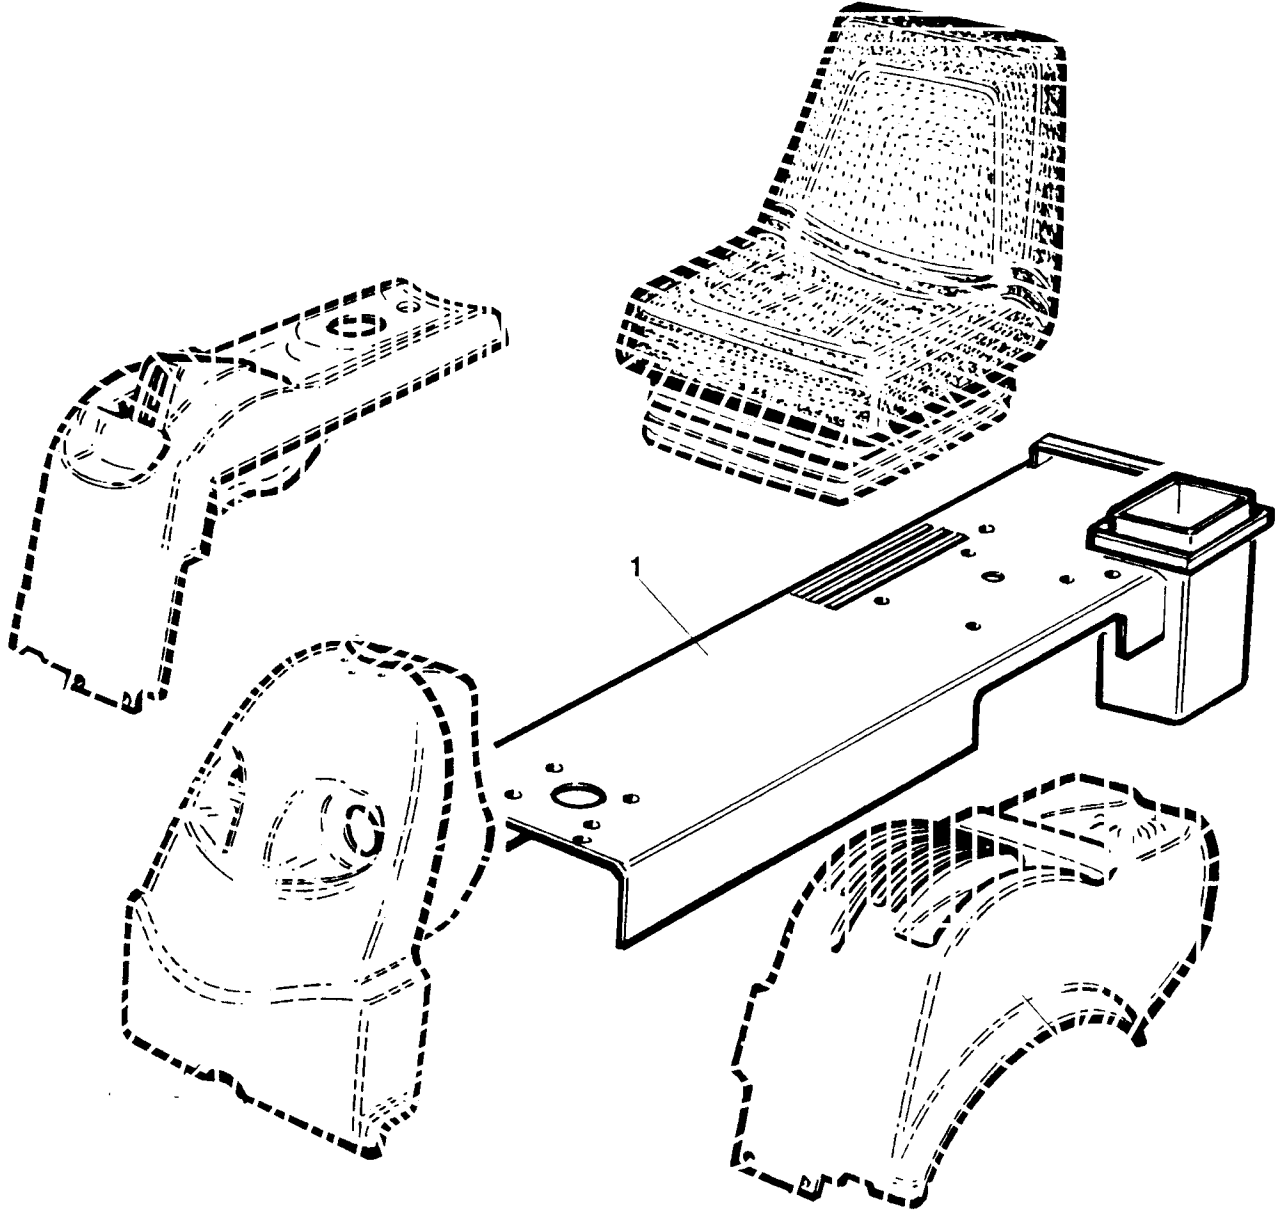

Pos.	CODICE / CODE

01	PV95049391900